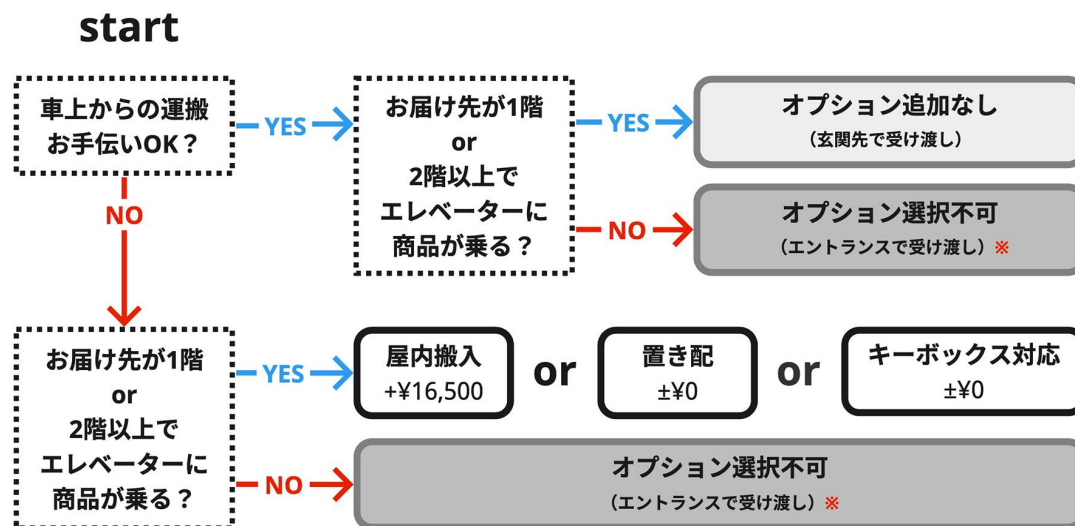

※ オーダー画面で「置き場所」を指定できます。

※ 例：玄関前、エントランス付近、建物内受付/管理人の指定する場所など。

キーボックス対応	通常配送時の送料 ±¥0
----------	--------------

※ 玄関を開けてすぐの場所に置きます。部屋の中までの搬入は行いません。

※ オーダー画面で、キーボックスの場所・番号を指示できます。

対象商品：

木製パインドア | ウッドウォールパネル | クォーツシンク | ミニマル洗面台