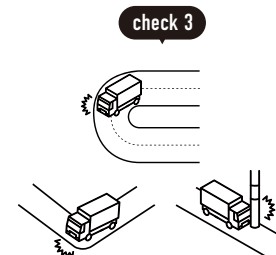

トラックサイズの目安

4t車

4t ロング / 4t ショート / 4t ワイドなど配送会社が使用している車両によってサイズは変わります。

2tワイドロング車

2t 車 / 2t ロング / 2t ショートなど配送会社が使用している車両によってサイズは変わります。

事前にご確認ください

目安として道幅が
4m以上必要

大型貨物自動車等通行止めの
標識がないか

大きなカーブ・曲がり角・
電信柱がないか

配送先の道路が
行き止まりがないか

? こんな場合はどうしたらいい?

上記を確認した上で、通行や駐車ができなさそうな道や角がある場合は?

商品ページの「この商品について問い合わせる」から、商品数量・サイズ・お届け先(番地まで)・道幅などの道路状況を記載してお問い合わせください。

トラックが入れない場合は?

原則として、お届け先付近のトラックが駐車可能な場所に停めます。